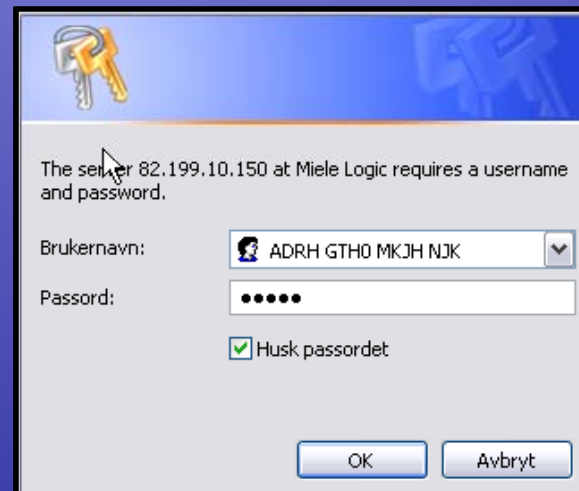

Pålogging

Logg på vaskeriet med IP-adressen til ønsket vaskeri, evt. fra en opprettet lenke fra hjemmesiden

Brukernavn og Passord utstedes av administrasjonen.
Disse kan senere endres til noe som er lettere å huske.
Du kan alltid logge på med det opprinnelige brukernavn og passord, om du skulle glemme ditt egenvalgte.